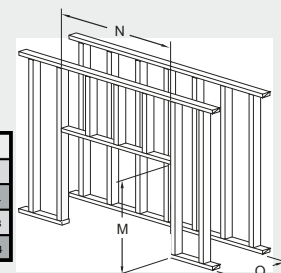

Framing Dimension					
	M	N	O	P	Q
L38DF	35 ³ / ₄	37 ³ / ₄	20 ¹ / ₈	75	54 ¹ / ₄
L42DF	36 ¹ / ₂	42	22 ⁵ / ₈	84 ⁷ / ₈	60 ⁵ / ₈
L52DF	39 ¹ / ₂	52	25	96 ¹ / ₂	68 ¹ / ₄

Fireplace Dimensions													
	A	B	C	D	E	F	G	H	I	J	K	L	R
L38DF	37 ³ / ₄	29 ¹ / ₂	35 ¹ / ₂	1 ¹ / ₄	18 ¹ / ₄	1	18 ³ / ₄	35 ³ / ₄	11 ¹ / ₂	5	8	26 ⁵ / ₈	N/A
L42DF	42	30 ¹ / ₂	39 ¹ / ₂	1 ¹ / ₄	18 ¹ / ₂	1	19 ³ / ₄	39 ¹ / ₂	13	5	8	26 ⁵ / ₈	N/A
L52DF	52	33 ¹ / ₄	47	2 ¹ / ₂	21 ¹ / ₄	1	22 ¹ / ₂	47 ¹ / ₄	13 ¹ / ₂	5	8	28	N/A

L38DF

- 26,000 BTU/H on Natural Gas & Propane
- 34 3/4" X 17 1/2" Glass Door Size

L42DF

- 32,000 BTU/H on Natural Gas & Propane
- 39" X 18 1/2" Glass Door Size

L52DF

- 40,000 BTU/H on Natural Gas & Propane
- 46 1/2" X 19 1/2" Glass Door Size

fireplace dimensions

framing dimensions

Framing Dimensions					
	M	N	O	P	Q
L38DF	35 ¹ / ₄	37 ³ / ₄	20 ¹ / ₈	75	54 ¹ / ₄
L42DF	36 ¹ / ₂	42	22 ⁵ / ₈	75 ⁷ / ₈	60 ⁵ / ₈
L52DF	39 ¹ / ₂	52 ³ / ₄	25	96 ¹ / ₂	68 ¹ / ₄