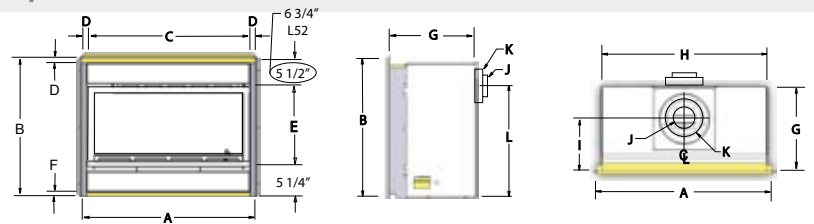

Framing Dimension					
	M	N	O	P	Q
L38DF	35 ³ / ₄	37 ³ / ₄	20 ¹ / ₈	75	54 ¹ / ₄
L42DF	36 ¹ / ₂	42	22 ⁵ / ₈	84 ⁷ / ₈	60 ⁵ / ₈
L52DF	39 ¹ / ₂	52	25	96 ¹ / ₂	68 ¹ / ₄

Fireplace Dimensions													
	A	B	C	D	E	F	G	H	I	J	K	L	R
L38DF	37 ³ / ₄	29 ¹ / ₂	35 ¹ / ₂	1 ¹ / ₄	18 ¹ / ₄	1	18 ³ / ₄	35 ³ / ₄	11 ¹ / ₂	5	8	26 ⁵ / ₈	N/A
L42DF	42	30 ¹ / ₂	39 ¹ / ₂	1 ¹ / ₄	18 ¹ / ₂	1	19 ³ / ₄	39 ¹ / ₂	13	5	8	26 ⁵ / ₈	N/A
L52DF	52	33 ¹ / ₄	47	2 ¹ / ₂	21 ¹ / ₄	1	22 ¹ / ₂	47 ¹ / ₄	13 ¹ / ₂	5	8	28	N/A

L38DF

- 26,000 BTU/H on Natural Gas & Propane
- 34 3/4" X 17 1/2" Glass Door Size

L42DF

- 32,000 BTU/H on Natural Gas & Propane
- 39" X 18 1/2" Glass Door Size

L52DF

- 40,000 BTU/H on Natural Gas & Propane
- 46 1/2" X 19 1/2" Glass Door Size

fireplace dimensions

framing dimensions

Framing Dimensions					
	M	N	O	P	Q
L38DF	35 ¹ / ₄	37 ³ / ₄	20 ¹ / ₈	75	54 ¹ / ₄
L42DF	36 ¹ / ₂	42	22 ⁵ / ₈	75 ⁷ / ₈	60 ⁵ / ₈
L52DF	39 ¹ / ₂	52 ³ / ₄	25	96 ¹ / ₂	68 ¹ / ₄